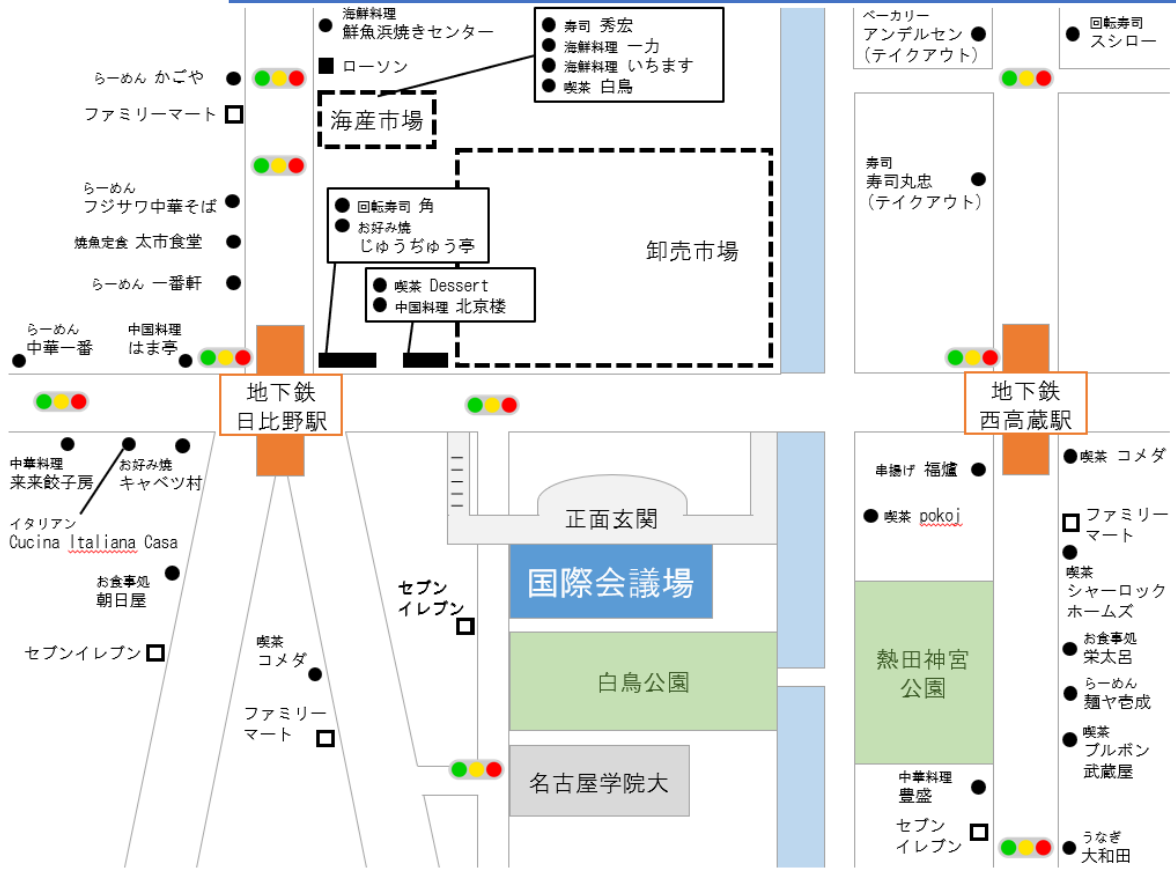

# お食事 コンビニ

★会場内には喫茶ラウンジ「ユリ」(2号館2F)がございますので、ご利用ください。  
メイン会場の外ではキッチンカーがございます。こちらでご購入いただき、3号館地下1Fの「カスケード」を昼食スペースとしてご利用いただけます。

★会場内の  
・展望レストラン『パステル』(1号館7F)は休業中ですので、ご注意ください。  
また、水曜日定休の飲食店にはご注意ください。

## キッチンカー 各日11時から14時まで営業

6月29日

eightfood : 焼きそばetc.

6月30日

YAMA BAL: チキンサンドetc.

Kitchin Leo: ロコモコ丼etc.

もんじゃ屋: 串かつカレーetc.

一番食堂キッチンカー: 唐揚げ丼etc.

ナカタノサカナ: しらす丼, うなぎまぶし丼