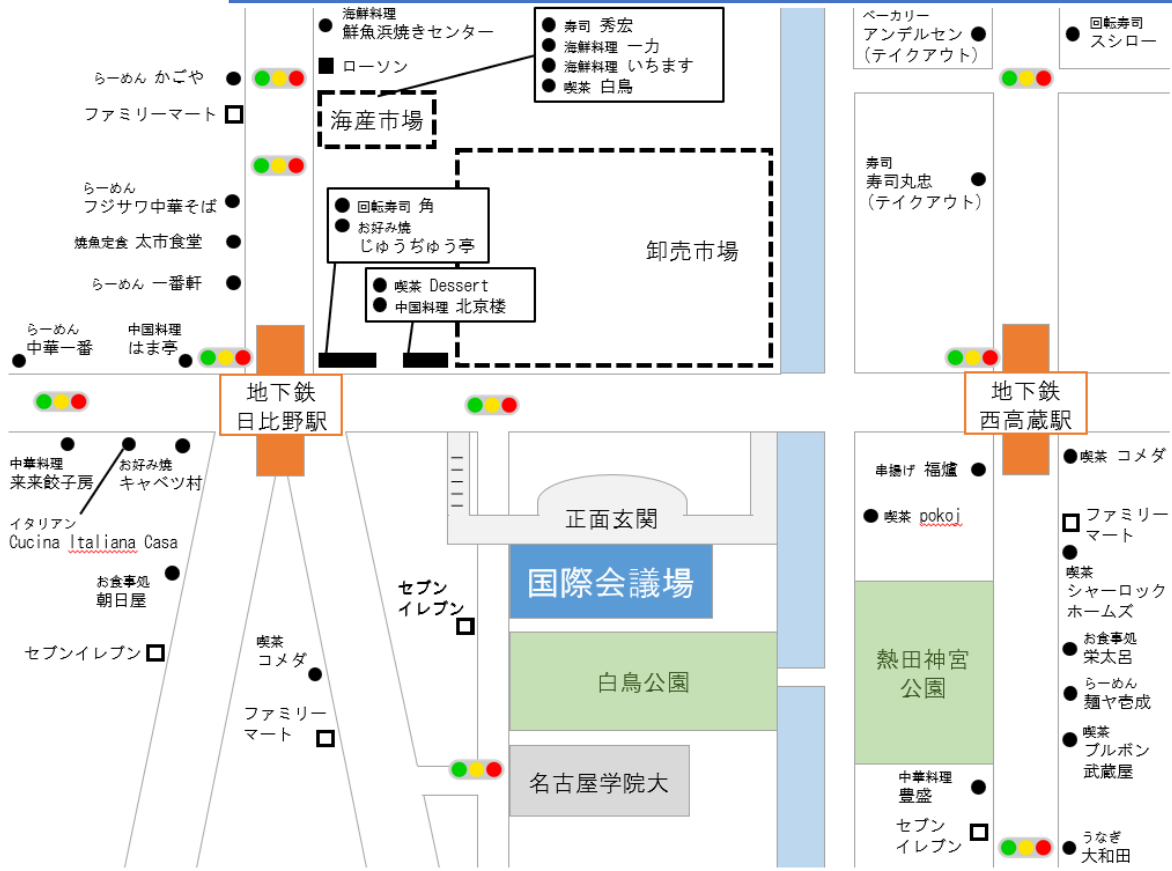

お食事 コンビニ

★会場内には喫茶ラウンジ「ユリ」(2号館2F)がございますので、ご利用ください。
 メイン会場の外ではキッチンカーがございます。こちらでご購入いただき、3号館地下1Fの「カスケード」を昼食スペースとしてご利用いただけます。

★会場内の
 ・展望レストラン『パステル』(1号館7F)は休業中ですので、ご注意ください。
 また、水曜日定休の飲食店にはご注意ください。

キッチンカー 各日11時から14時まで営業

6月29日

eightfood: 焼きそばetc.

6月30日

YAMA BAL: チキンサンドetc.

Kitchin Leo: ロコモコ丼etc.

もんじゃ屋: 串かつカレーetc.

一番食堂キッチンカー: 唐揚げ丼etc.

ナカタのサカナ: しらす丼, うなぎまぶし丼